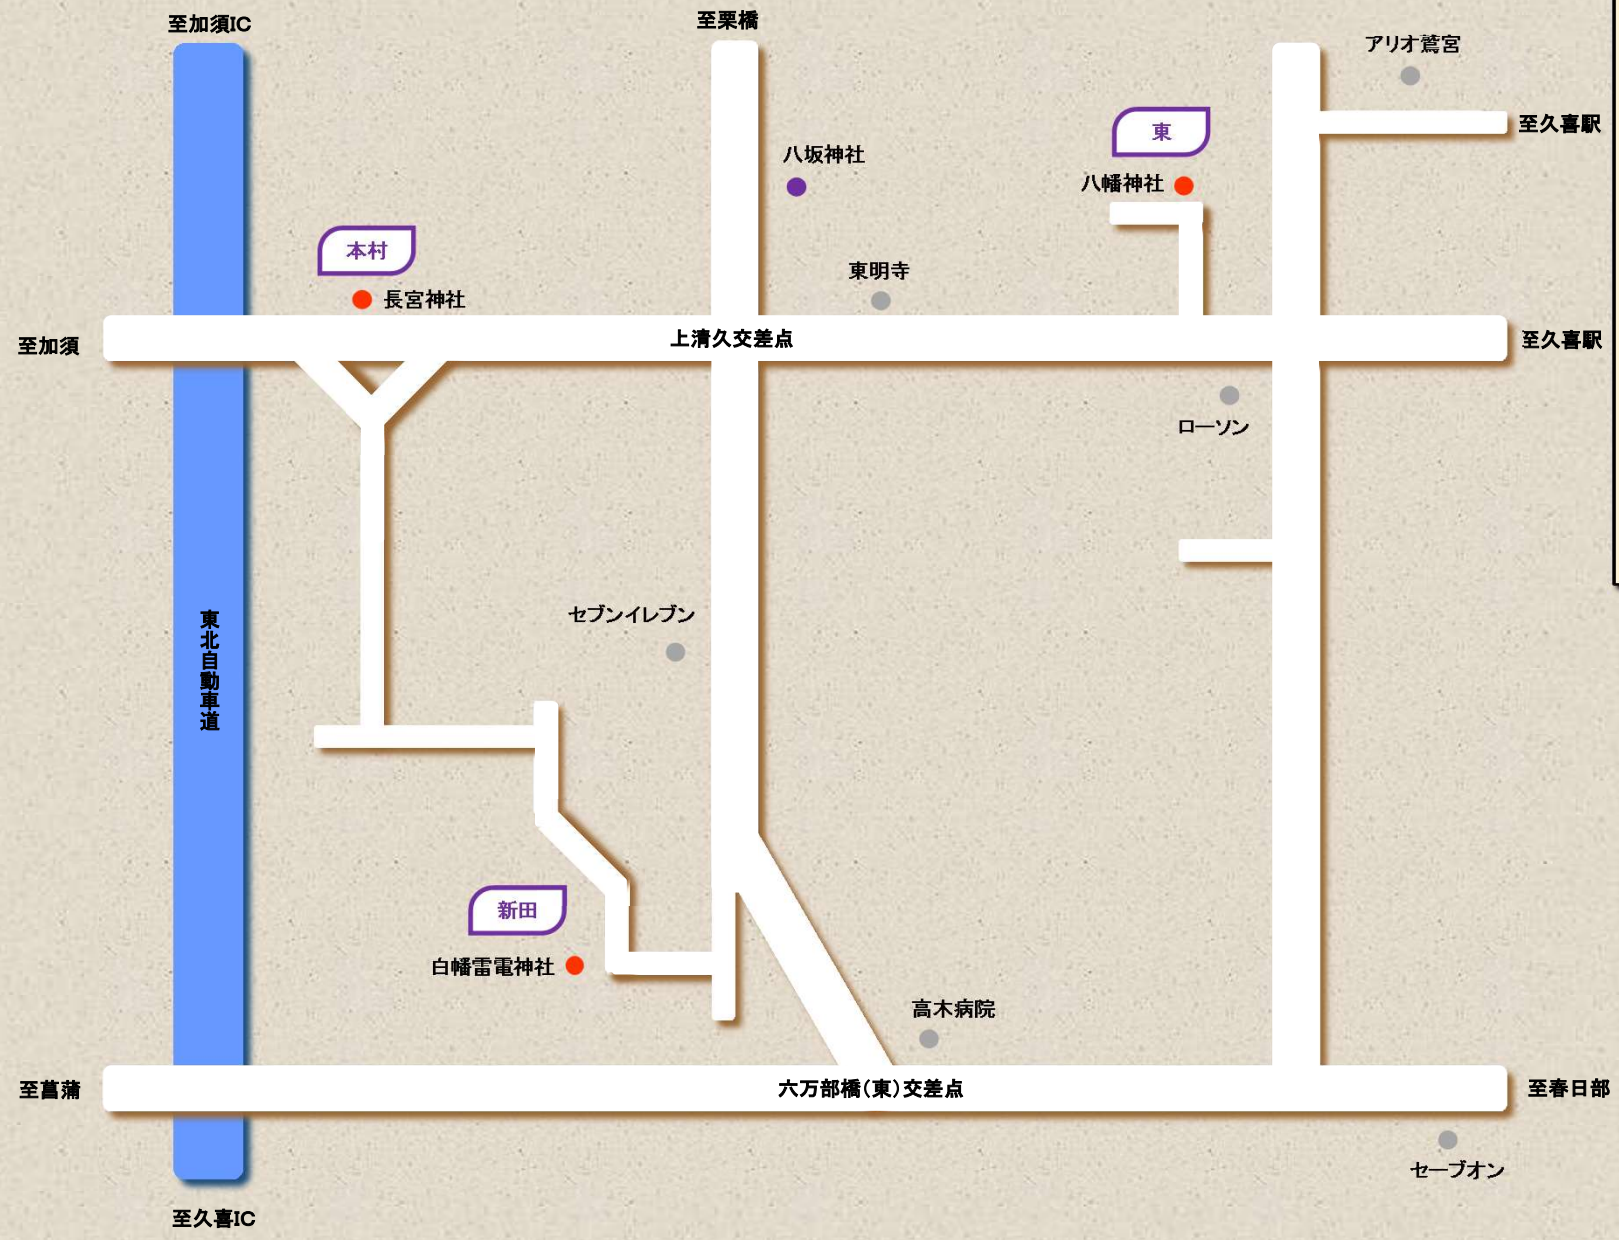

上清久 提燈祭り
 山車巡行図 7月15日に近い日曜日

みどころ

- ・ 9:30 ~ 14:00 3町の人形山車が、上清久交差点に集合後、長宮神社・白幡雷神社・八幡神社を巡ります。
- ・ 18:00 ~ 22:00 上清久3町と久喜地区1町の提灯山車が、上清久交差点に集合後、長宮神社・東明寺を巡り、山車同士のぶつけ合いや、山車の回転を披露します。

●各町会所
 ●八坂神社